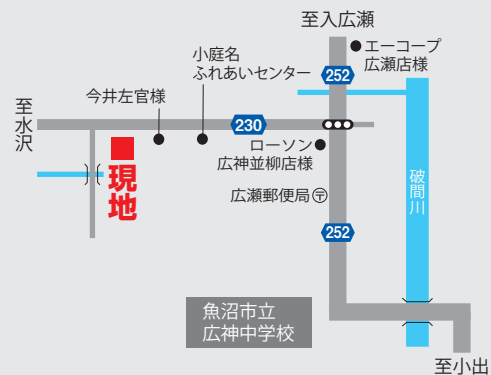

貝瀬材木株式会社は、お客様の素敵な住まいづくりを心を込めて応援します。

Instagram 始めました

施行動画・写真・イベント情報等をご覧ください。
是非とも、フォローをお願いいたします。

会社HP

Instagram

魚沼市小庭名新田地内 O様邸

★今回の完成見学会は施主様のご同意により、開催されます。
室内の汚れ防止のために、裸足での見学はご遠慮いただき、くつ下を履いてお越し下さい。

■木造住宅からビル建築まで ■特定建設業 ■一級建築士事務所 ■宅地建物取引業 新潟県知事 (5) 第4225号